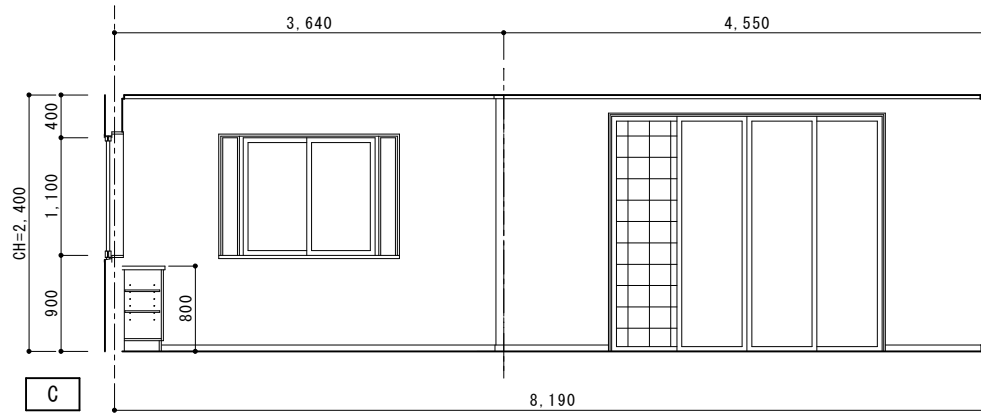

居間・食道	
床	天然木化粧フローリング貼
巾木	木製巾木 h60
壁	ビニールクロス貼
天井	ビニールクロス貼
廻り縁	木製廻り縁18×35
備考	リビングルーム造り付け家具一式 サービスカウンター

台所	
床	天然木化粧フローリング貼
巾木	木製巾木 h60
壁	ビニールクロス貼 一部キッチンパネル貼
天井	ビニールクロス貼
廻り縁	木製廻り縁18×35
備考	システムキッチン一式 サービスカウンター