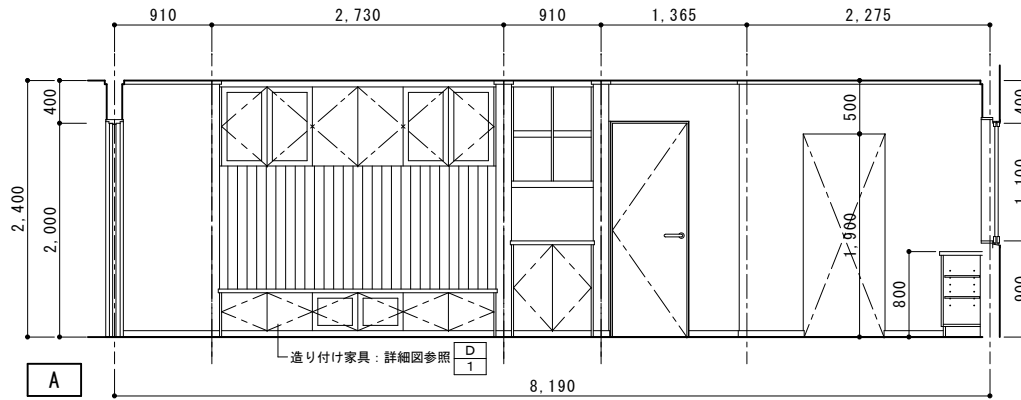

居間・食道	
床	天然木化粧フローリング貼
巾木	木製巾木 h60
壁	ビニールクロス貼
天井	ビニールクロス貼
廻り縁	木製廻り縁18×35
備考	リビングルーム造り付け家具一式 サービスカウンター

台所	
床	天然木化粧フローリング貼
巾木	木製巾木 h60
壁	ビニールクロス貼 一部キッチンパネル貼
天井	ビニールクロス貼
廻り縁	木製廻り縁18×35
備考	システムキッチン一式 サービスカウンター