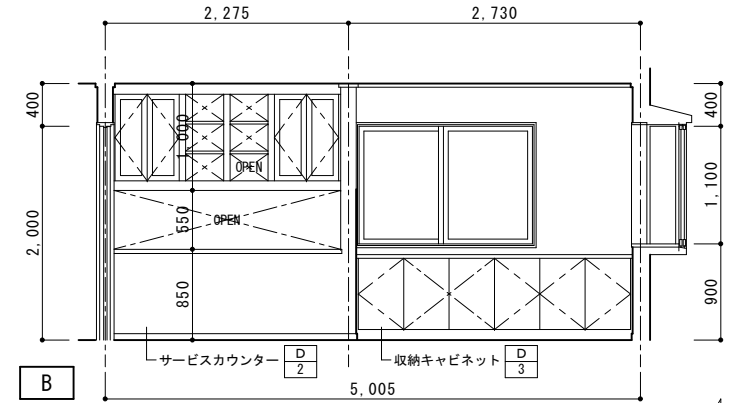

居間・食道	
床	天然木化粧フローリング貼
巾木	木製巾木 h60
壁	ビニールクロス貼
天井	ビニールクロス貼
廻り縁	木製廻り縁18×35
備考	リビングルーム造り付け家具一式 サービスカウンター

台所	
床	天然木化粧フローリング貼
巾木	木製巾木 h60
壁	ビニールクロス貼 一部キッチンパネル貼
天井	ビニールクロス貼
廻り縁	木製廻り縁18×35
備考	システムキッチン一式 サービスカウンター