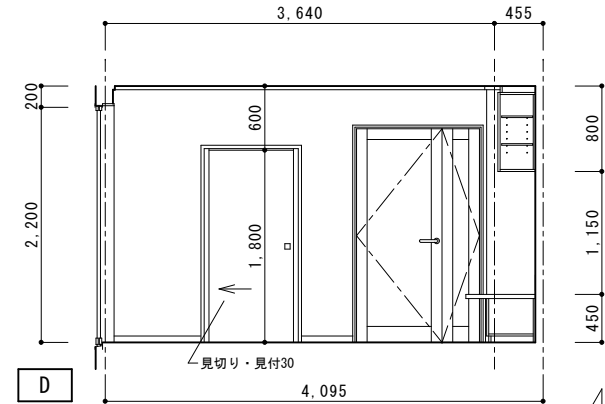

居間・食道	
床	天然木化粧フローリング貼
巾木	木製巾木 h60
壁	ビニールクロス貼
天井	ビニールクロス貼
廻り縁	木製廻り縁18×35
備考	リビングルーム造り付け家具一式 サービスカウンター

台所	
床	天然木化粧フローリング貼
巾木	木製巾木 h60
壁	ビニールクロス貼 一部キッチンパネル貼
天井	ビニールクロス貼
廻り縁	木製廻り縁18×35
備考	システムキッチン一式 サービスカウンター