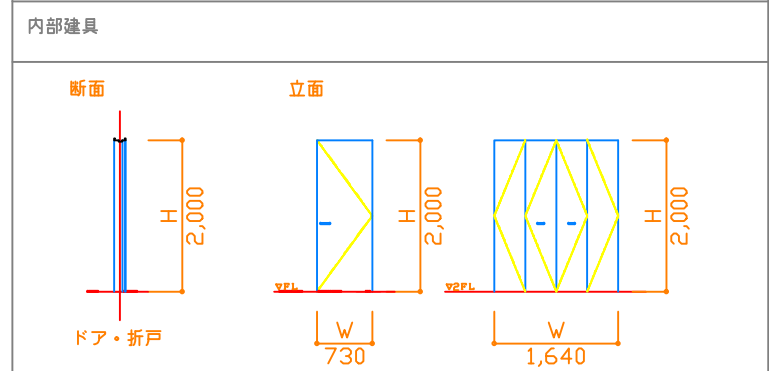

問3 解答欄

TYPE	1
NAME	福井 智章